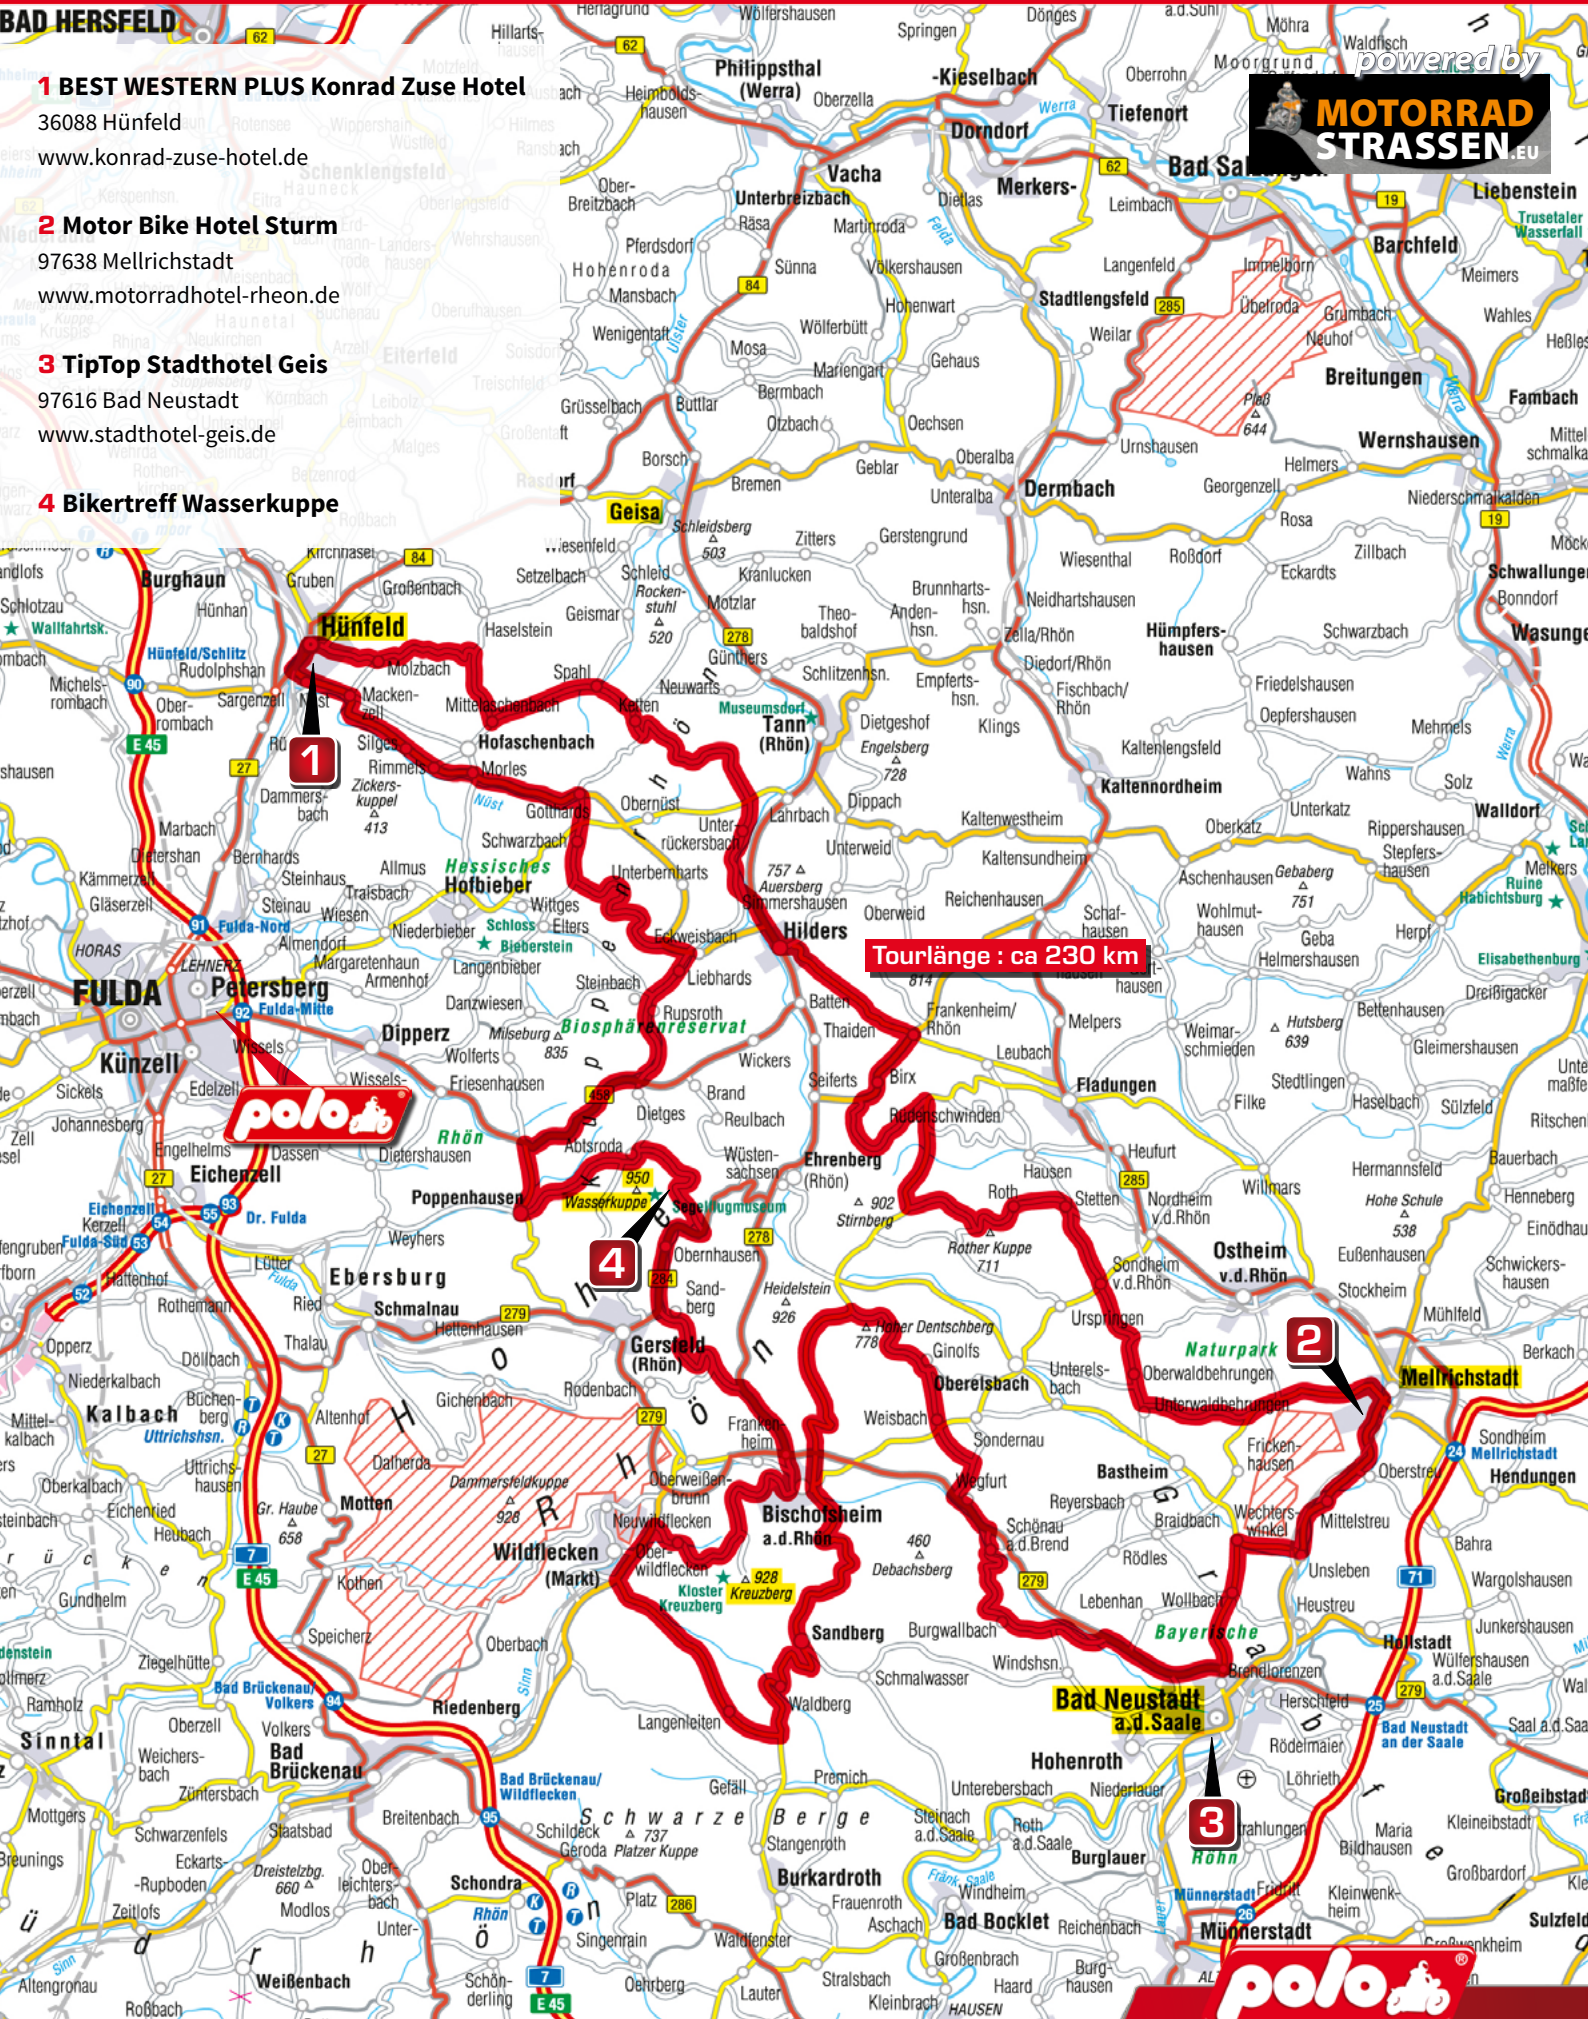

BAD HERSFELD

1 BEST WESTERN PLUS Konrad Zuse Hotel

36088 Hünfeld
www.konrad-zuse-hotel.de

2 Motor Bike Hotel Sturm

97638 Mellrichstadt
www.motorradhotel-rheon.de

3 TipTop Stadthotel Geis

97616 Bad Neustadt
www.stadthotel-geis.de

4 Bikertreff Wasserkuppe

Tourlänge : ca 230 km